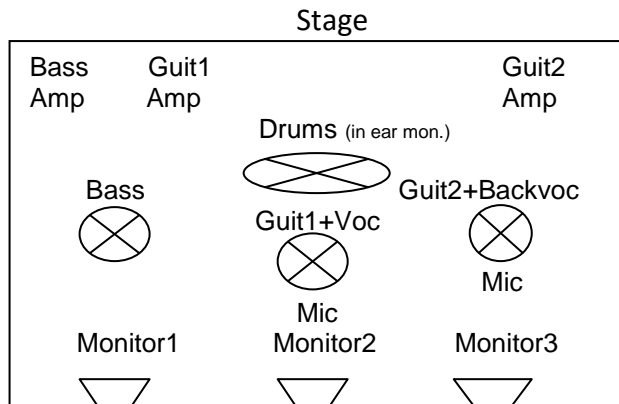

Technical Rider Quaver

Guitar1

1x Micro XLR Vocals
1x Micro XLR Abnahme PA
4x Power 230 V Amp + Effects + Vocalizer+Monitor

Guitar2

1x Micro XLR Vocals
1x Micro XLR Abnahme PA
4x Power 230 V Amp + Effects + Vocalizer+Monitor

Bass

1x lineout XLR Abnahme PA
3x Power 230 V Amp + Effects + Monitor

Drums

9 x Micro XLR Abnahme PA
(1x Bassdrum, 1x Snare, 1x Hihat, 4x Tom, 2x Overhead)
1x Monitor mono auf xlr männlich
2 x Power 230 V

Sonstiges

Mischpult, Multicore, Strom-Verlängerung

Licht

Notizen